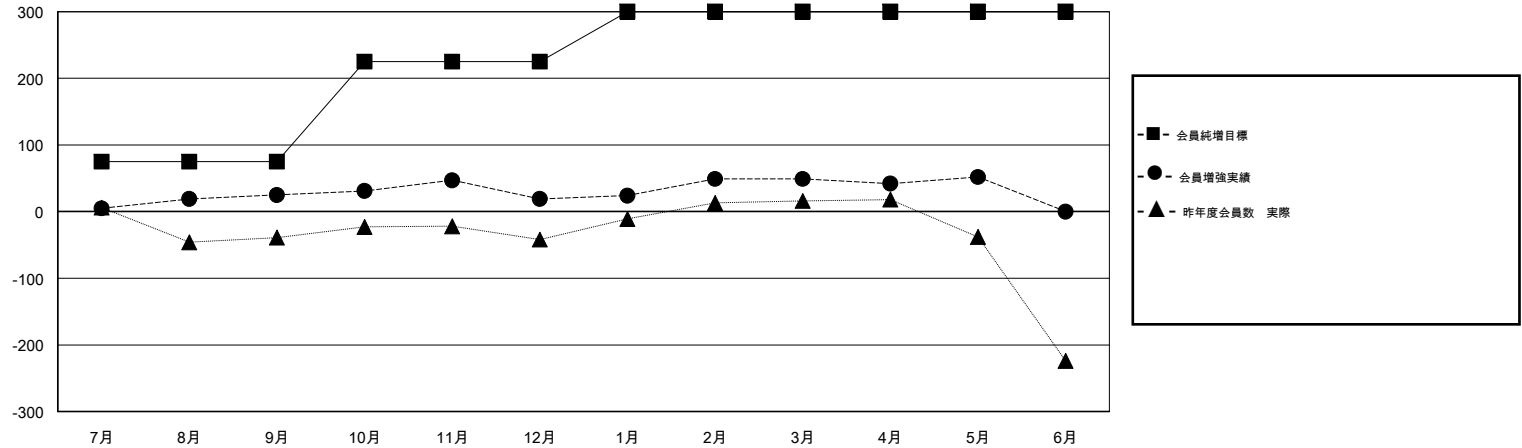

# MONTHLY MEMBERSHIP PROGRESS REPORT

District 333 C

Results as of: 05/31/2018

GMT: MASAYOSHI MARUYAMA, YASUHISA NAKAMURA

地域 JAPAN

GMT会則地域

クラブ				名			
結果: 2017-2018				結果: 2017-2018			
四半期	新クラブ目標	新クラブ	解散クラブ	四半期	会員純増目標	会員増強実績	退会者(転籍を含む) 実際
7月/8月/9月	1	0	1	7月/8月/9月	75	107	76
10月/11月/12月	1	0	0	10月/11月/12月	150	65	69
1月/2月/3月	0	1	0	1月/2月/3月	75	62	32
4月/5月/6月	0	0	0	4月/5月/6月	0	28	24

新クラブ目標及び実績累計

会員目標及び実績累計

解散クラブ: 1	75 CLUBS OF 134 一名以上の新会員を登録	男女別 男性 2,633 (77.56%) 女性 762 (22.44%) 女性%年度目標: 27%
退会者 物故会員 27 クラブ解散 0 その他 174 合計 201	<a href="#">会員累計データを見るには、ここをクリック</a>	世帯主/家族会員合計 795 国際会費半額の家族会員 440