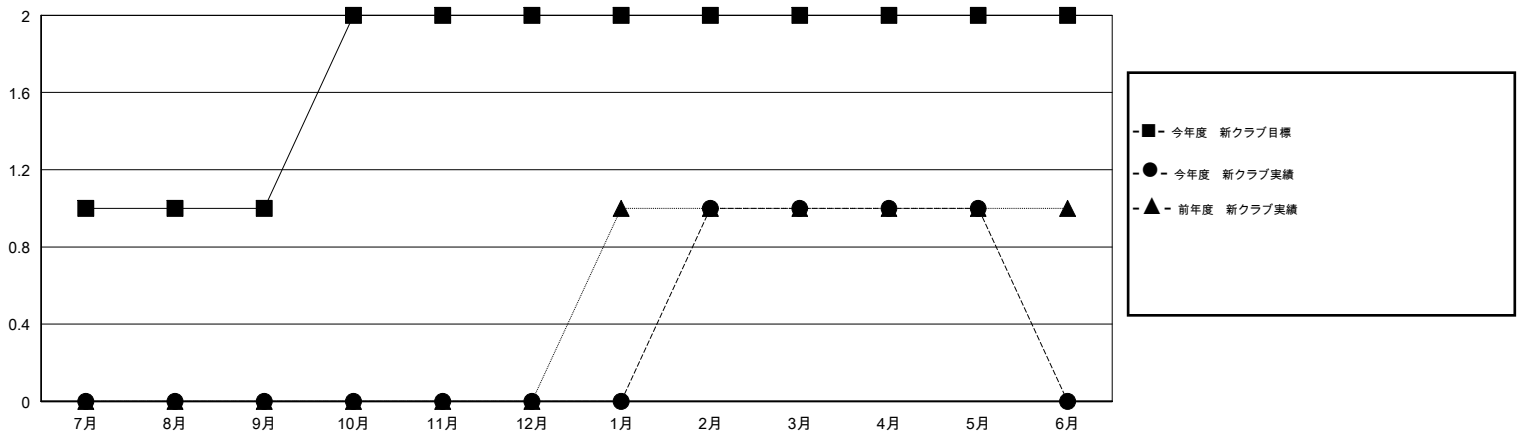

# MONTHLY MEMBERSHIP PROGRESS REPORT

District 333 C

Results as of: 05/31/2018

GMT: MASAYOSHI MARUYAMA, YASUHISA NAKAMURA

地域 JAPAN

GMT会則地域

クラブ				名			
結果: 2017-2018				結果: 2017-2018			
四半期	新クラブ目標	新クラブ	解散クラブ	四半期	会員純増目標	会員増強実績	退会者(転籍を含む) 実際
7月/8月/9月	1	0	1	7月/8月/9月	75	107	76
10月/11月/12月	1	0	0	10月/11月/12月	150	65	69
1月/2月/3月	0	1	0	1月/2月/3月	75	62	32
4月/5月/6月	0	0	0	4月/5月/6月	0	28	24

新クラブ目標及び実績累計

会員目標及び実績累計

解散クラブ: 1	75 CLUBS OF 134 一名以上の新会員を登録	男女別 男性 2,633 (77.56%) 女性 762 (22.44%) 女性%年度目標: 27%
退会者 物故会員 27 クラブ解散 0 その他 174 合計 201	<a href="#">会員累計データを見るには、ここをクリック</a>	世帯主/家族会員合計 795 国際会費半額の家族会員 440